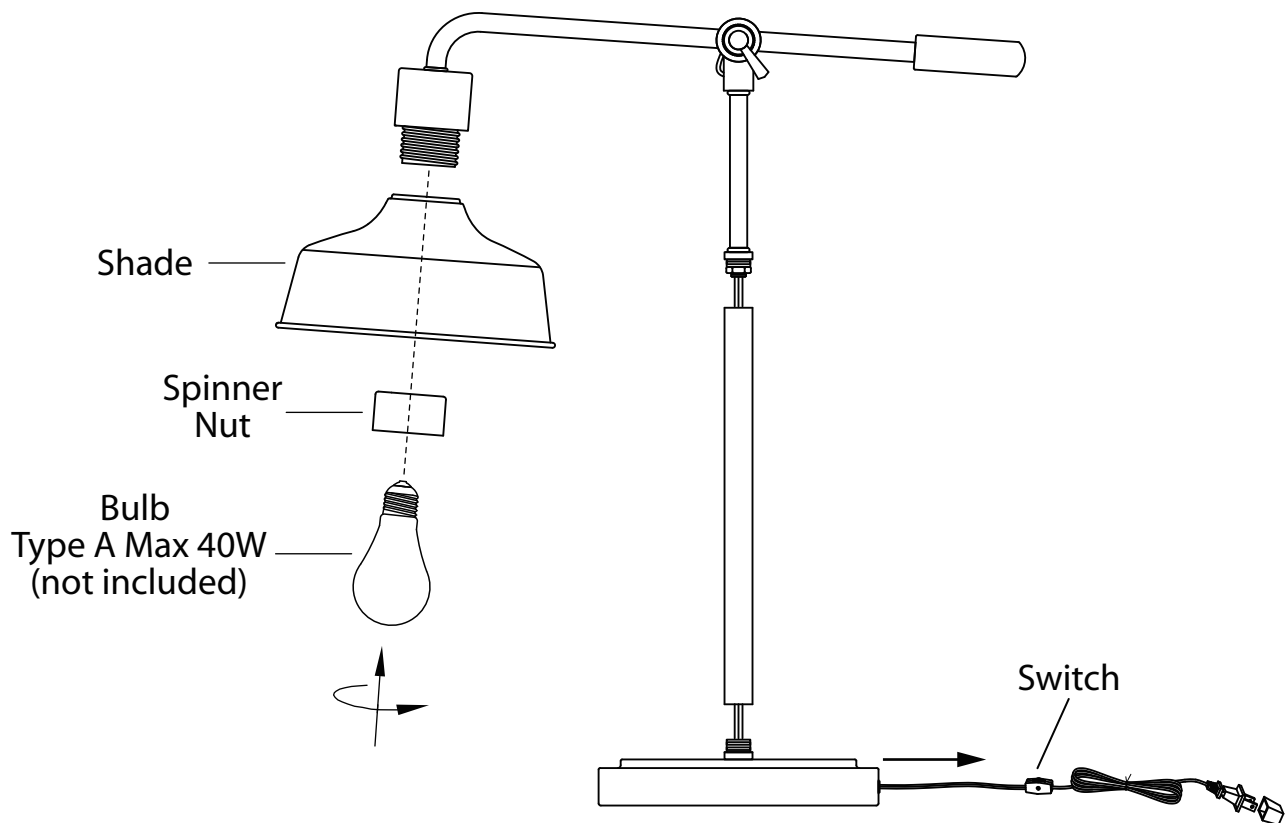

INSTALL THE LAMP AS SHOWN: