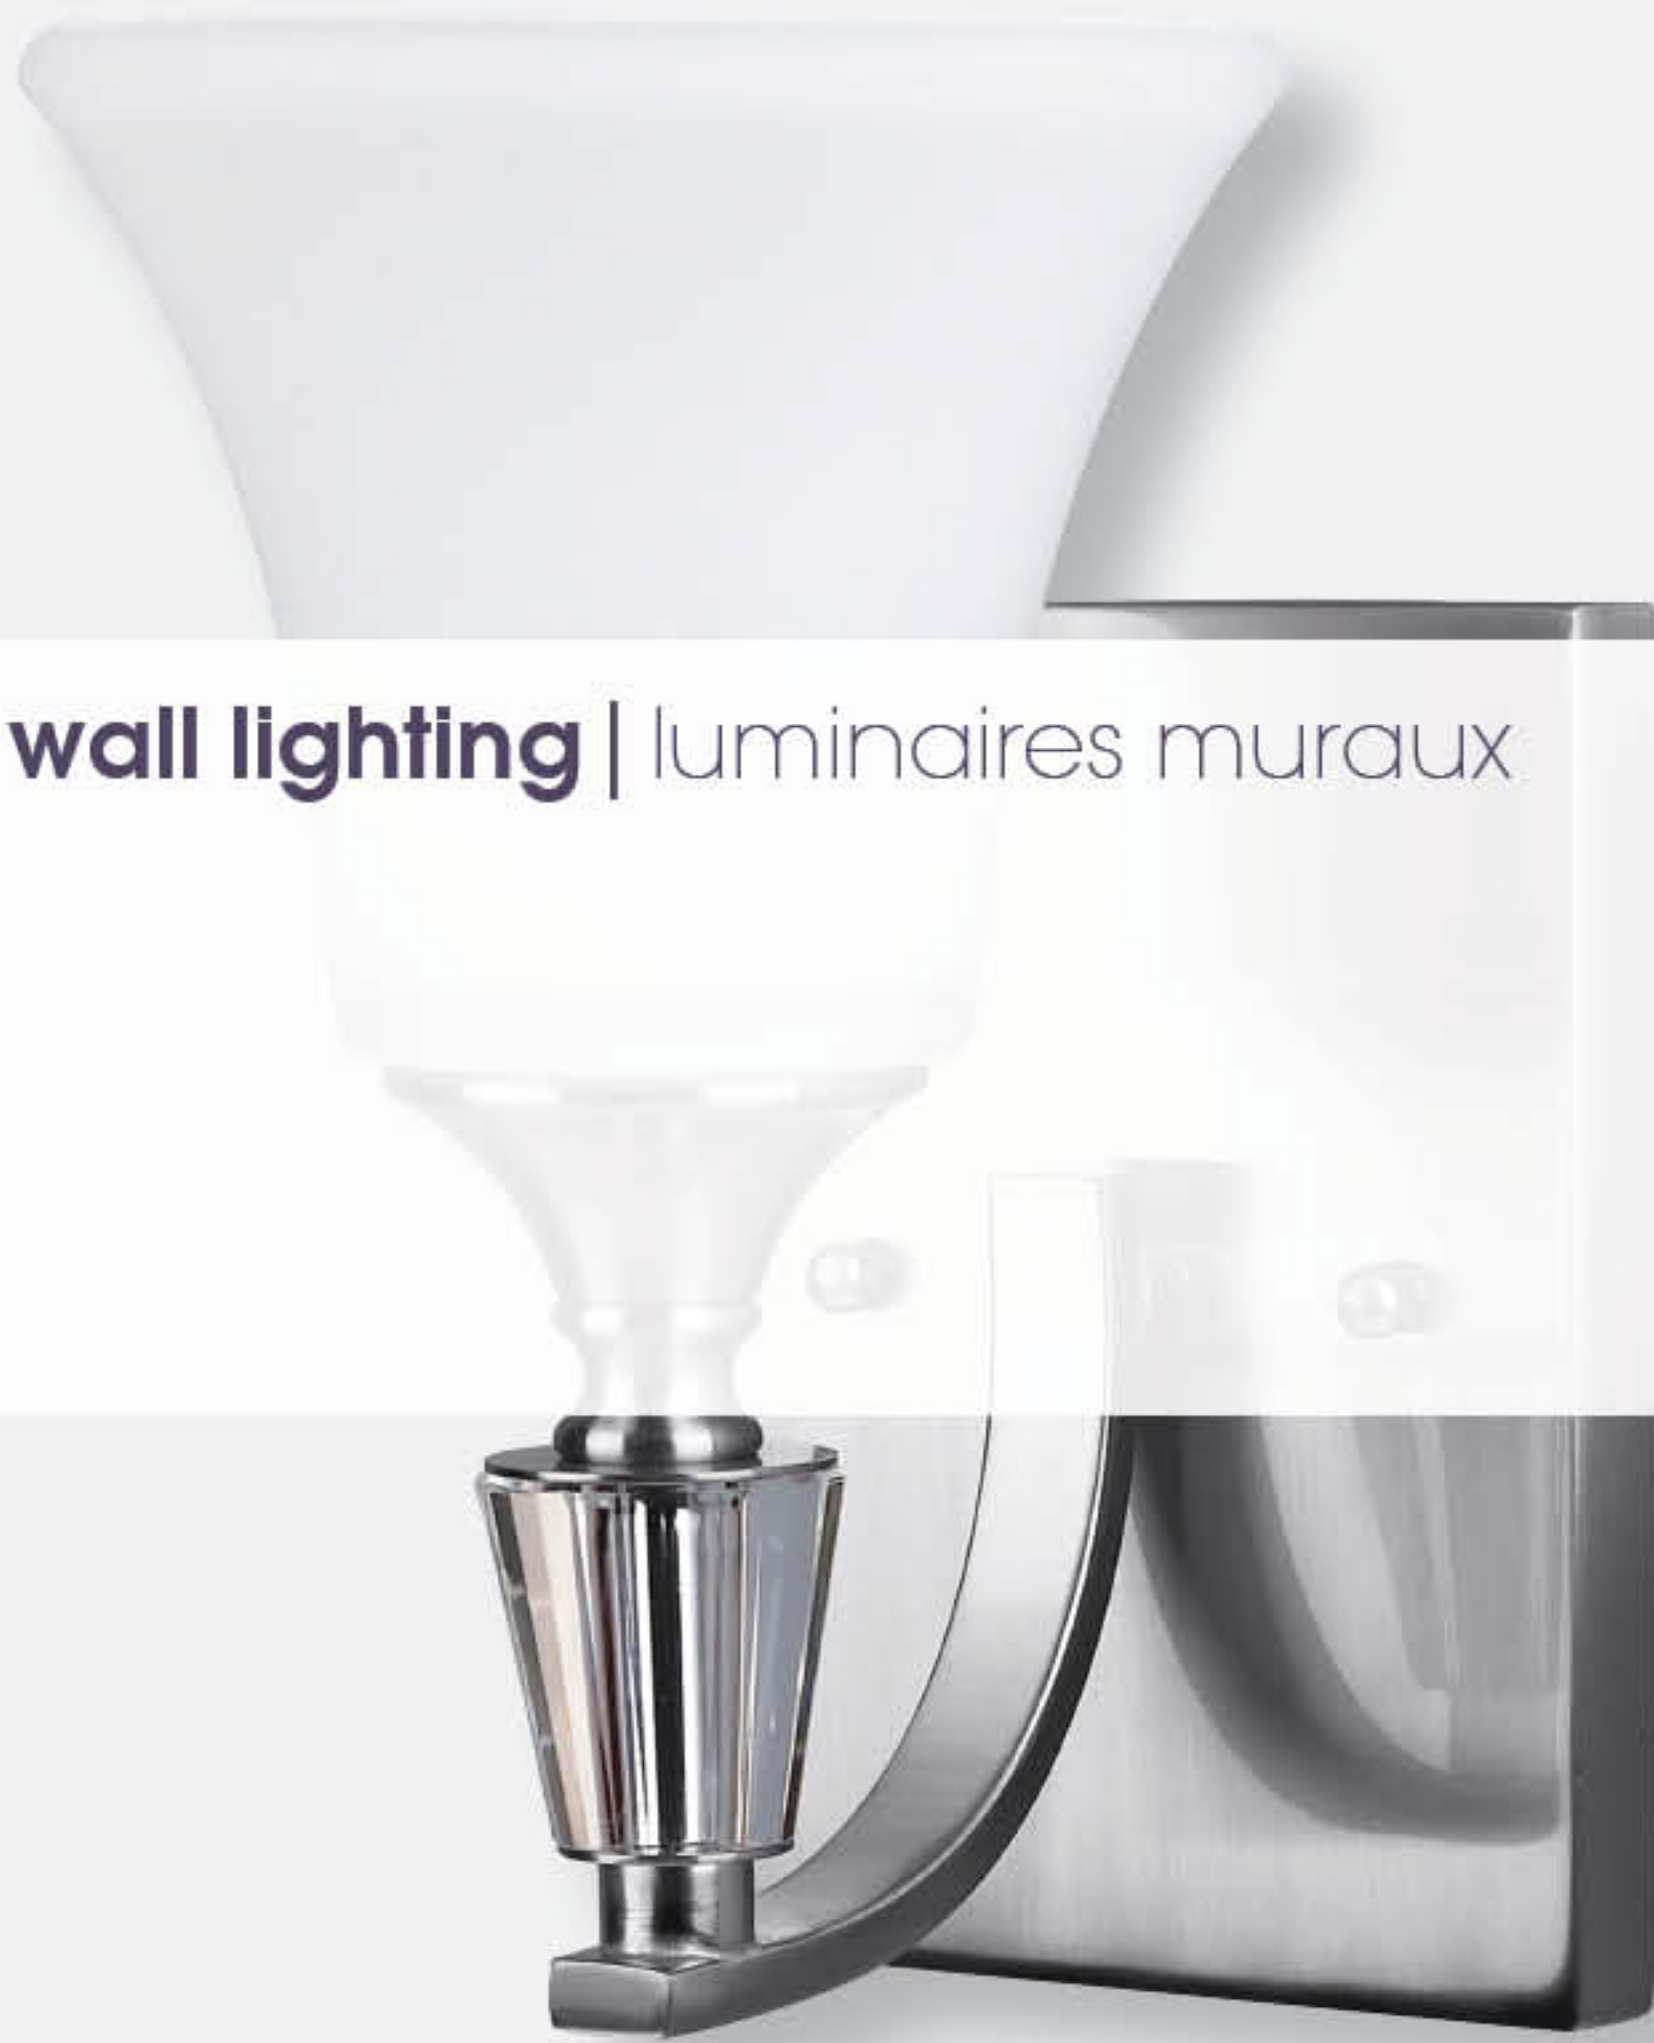

wall lighting | luminaires muraux

IVL319A01BPT | OLIVER
brushed pewter - étain brossé
flat opal glass - globe opalin
height - hauteur | 10"
width - largeur | 4 3/4"
depth - profondeur | 6 1/8"
bulb - ampoule | 1 x 60W B or A15