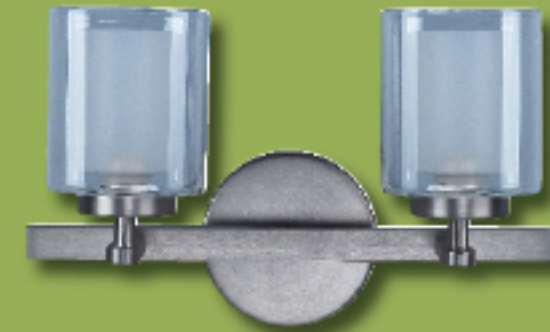

BRUSHED PEWTER
CLEAR/FROSTED GLASS

ÉTAIN BROSSÉ
VITRE CLAIR/GIVRÉE

mount in up or down position  installé vers le haut ou le bas

ICW315A01BPT9 
height - hauteur | 8 1/4"
width - largeur | 4 3/4"
depth - profondeur | 6 1/2"
bulbs - ampoules | 1 x 40W G 9 max.

ICW315A02BPT9 
height - hauteur | 8 1/4"
width - largeur | 13 3/4"
depth - profondeur | 6 1/2"
bulbs - ampoules | 2 x 40W G9

ICW315A03BPT9 
height - hauteur | 8 1/4"
width - largeur | 22"
depth - profondeur | 6 1/2"
bulbs - ampoules | 3 x 40W G9 max.

ICW315A04BPT9 
height - hauteur | 8 1/4"
width - largeur | 30 1/4"
depth - profondeur | 6 1/2"
bulbs - ampoules | 4 x 40W G9

Rylee

WWW.CANARM.COM