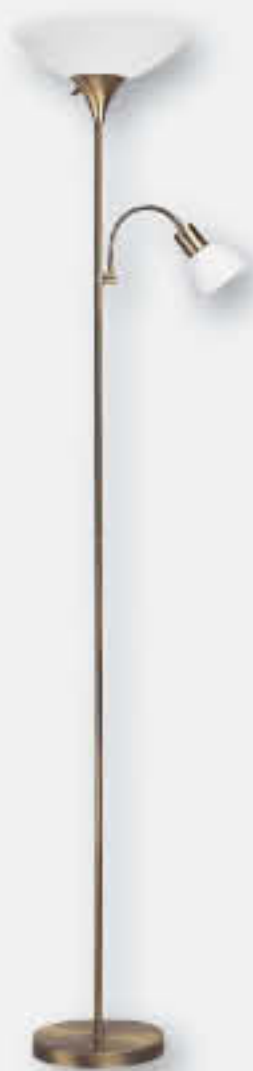

IFL10AB

antique brass - bronze antique
frosted glass - globe givré

height - hauteur | 70"
3-way switch
interrupteur à 3 intensités
bulbs - ampoules
1 x 100W A + 1 x 60 GC