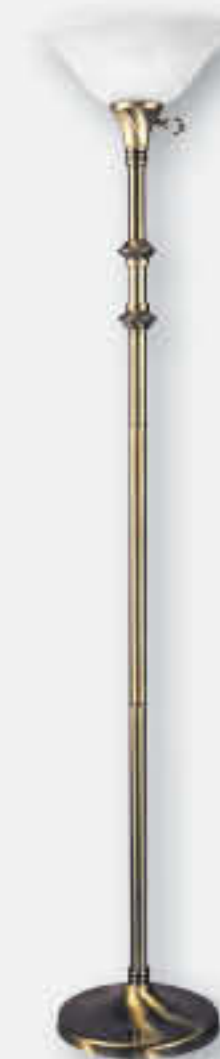

**TABLE**

wood & metal - bois & metal

height - hauteur | 30 1/2"  
width - largeur | 39 3/4"  
depth - profondeur | 18"

**ITL253A23ORB | TWENTY ONE**

oil rubbed bronze - bronze huilé  
fabric shade - abat-jour en tissu

height - hauteur | 23"  
width - largeur | 12"  
tri-light switch - interrupteur à 3 intensités  
bulb - ampoule | 1 x 100W A

**ITL188PT**

brushed pewter - étain brossé  
fabric shade - abat-jour en tissu

height - hauteur | 26"  
on/off switch - interrupteur allumé/éteint  
bulb - ampoule | 1 x 100W A

**IFL20A72ORB | JULIANNA**

oil rubbed bronze - bronze huilé  
alabaster glass - globe albâtre

height - hauteur | 72"  
tri-light switch - interrupteur à 3 intensités  
bulb - ampoule | 1 x 150 W A

**IFL669AB**

antique brass - bronze antique  
alabaster glass - globe albâtre

height - hauteur | 66"  
tri-light switch - interrupteur à 3 intensités  
bulb - ampoule | 1 x 150 W A

**IFL228A63CH | VOGUE**