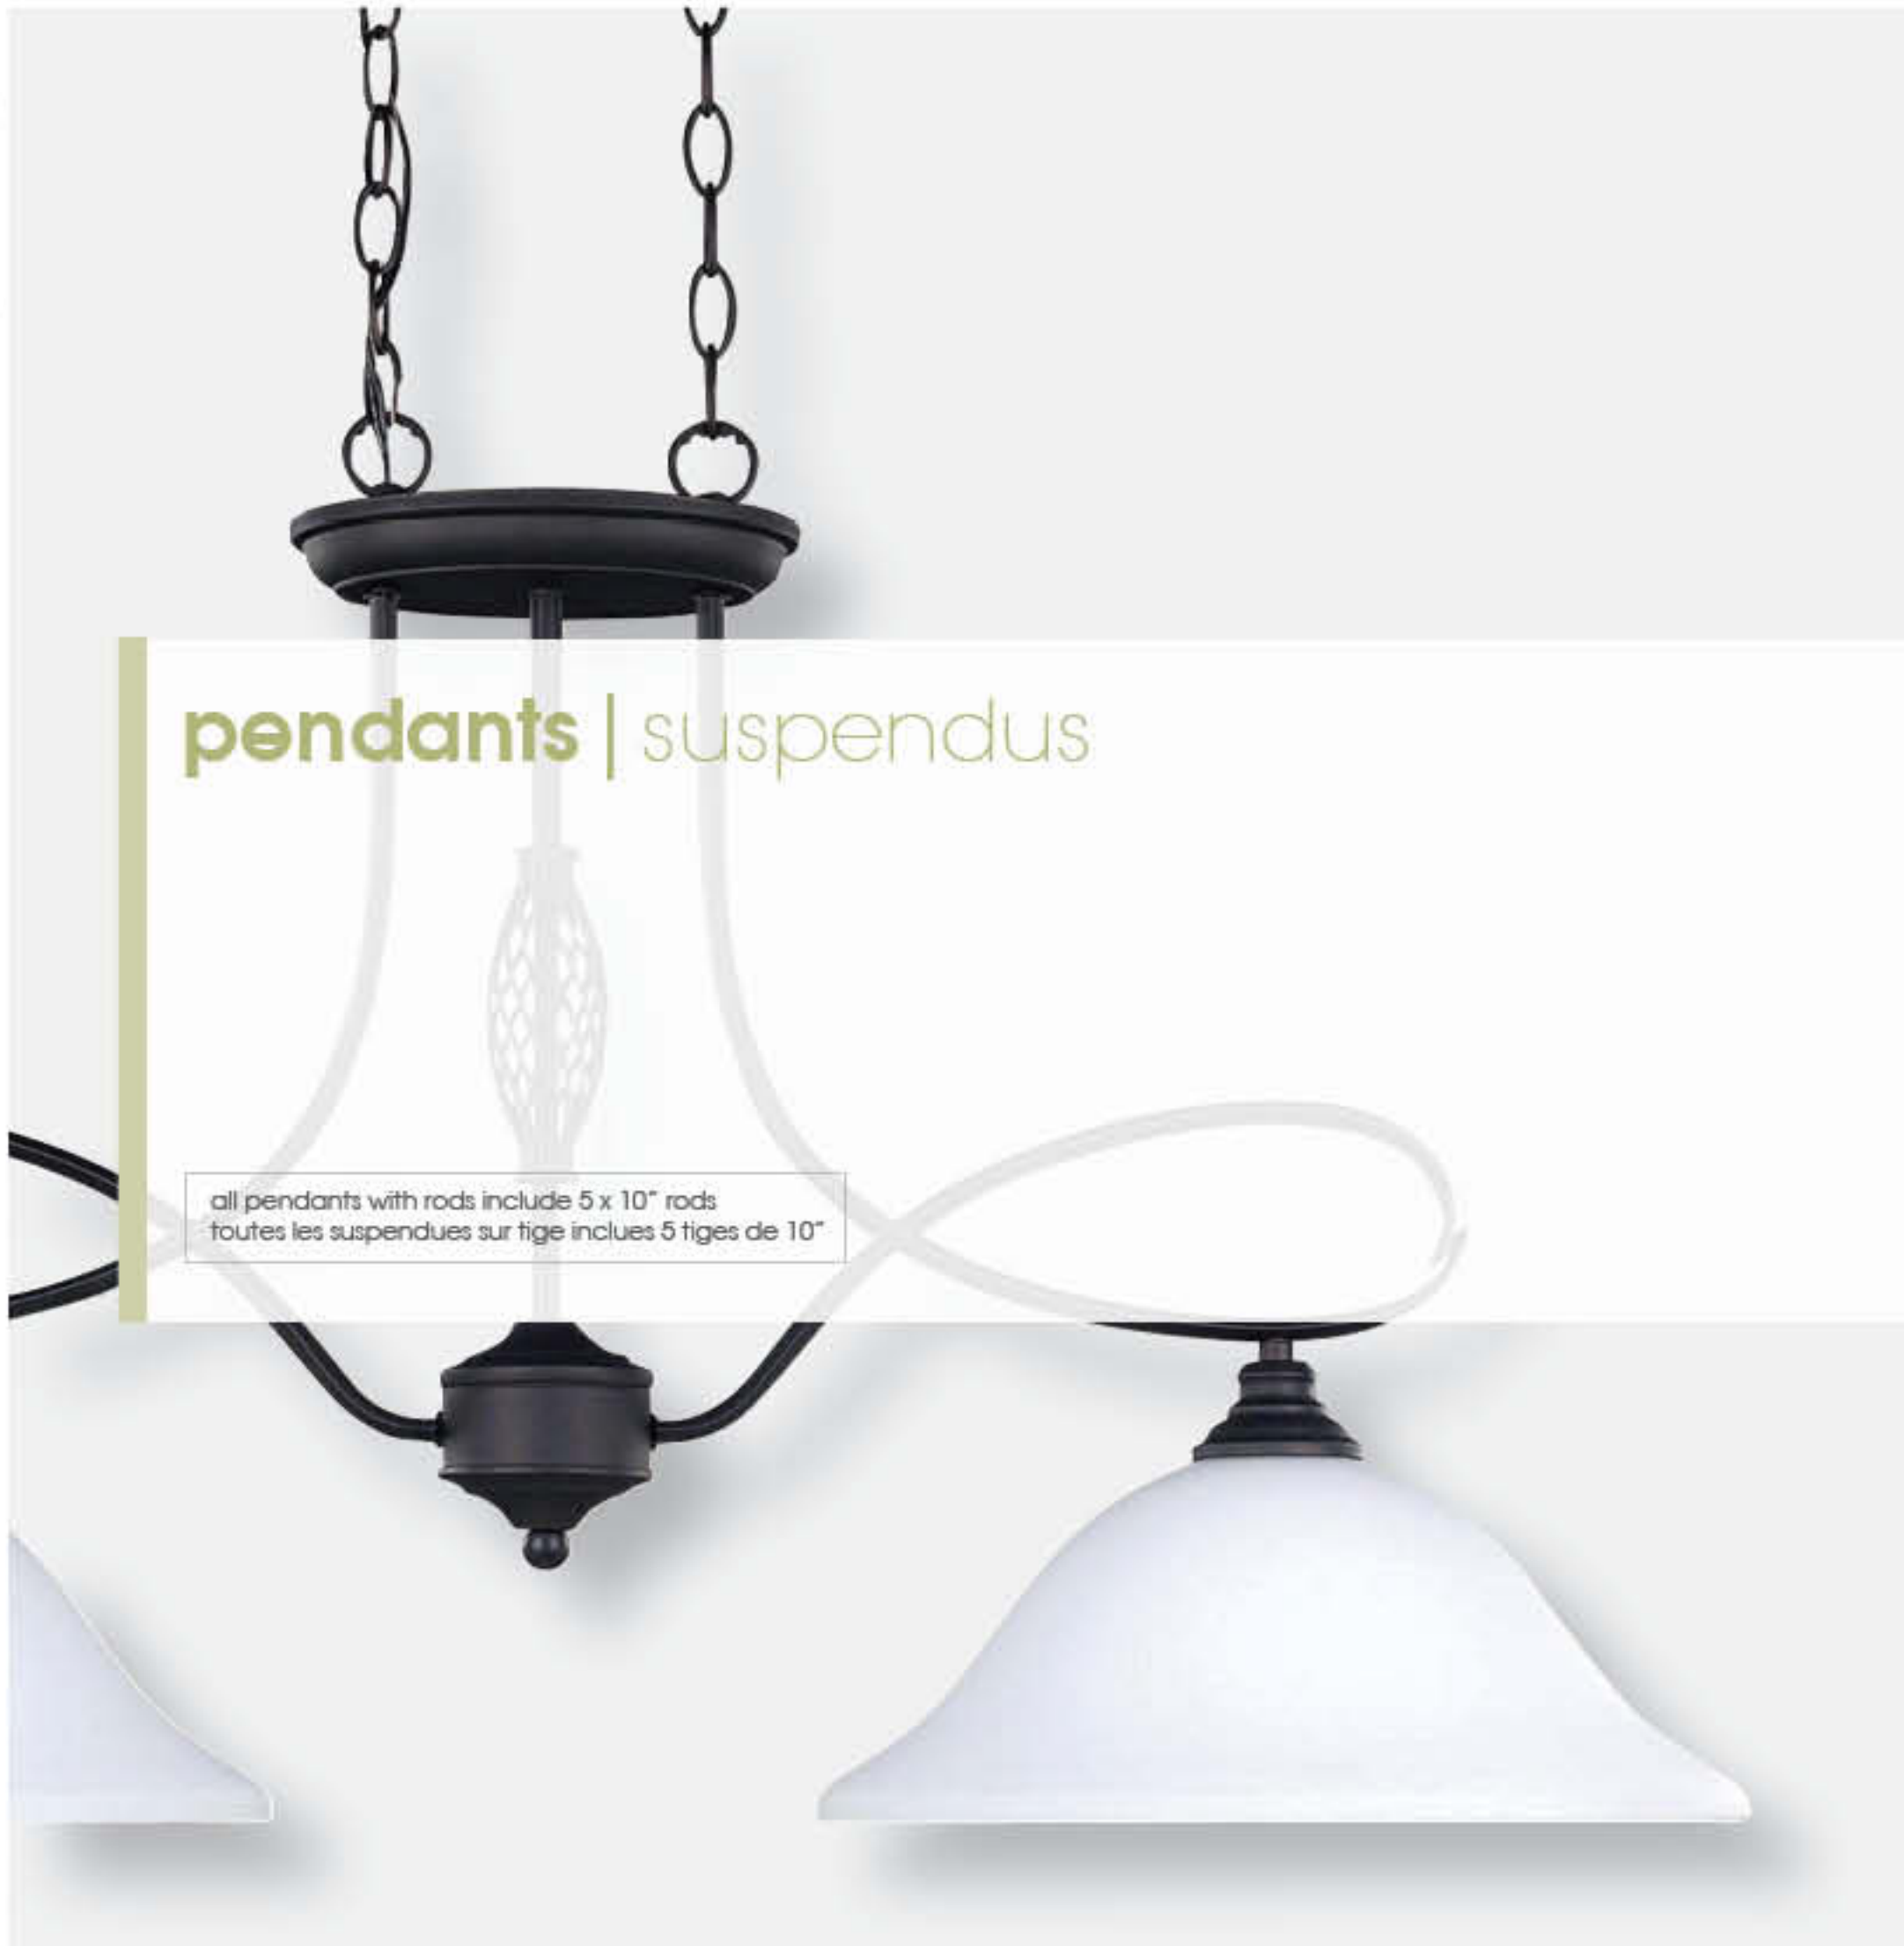

pendants | suspendus

all pendants with rods include 5 x 10" rods
toutes les suspendues sur tige incluses 5 tiges de 10"

IPL327A01BPT | PYPER
brushed pewter - étain brossé
flat opal glass - globe opalin
height - hauteur | 61"
width - largeur | 5 1/4"
bulb - ampoule | 1 x 100W A

IPL329A01BPT | MAX
brushed pewter - étain brossé
flat opal glass - globe opalin
height - hauteur | 62"
width - largeur | 5 1/4"
bulb - ampoule | 1 x 100W A19

IPL326A01BPT | PORTIA
brushed pewter - étain brossé
line painted glass - globe ligné peint
height - hauteur | 60 1/4"
width - largeur | 4 3/4"
bulb - ampoule | 1 x 60W A

IPL333A01BPT | REBECCA
brushed pewter - étain brossé
frosted ribbed glass - globe givré strié
height - hauteur | 62 1/2"
width - largeur | 5 1/2"
bulb - ampoule | 1 x 100W A19

IPL316A01ORB | VICTORIA
oil rubbed bronze - bronze huilé
amber glass globe - globe lustré ambre
height - hauteur | 65 1/4"
width - largeur | 5 1/2"
bulb - ampoule | 1 x 100W A19