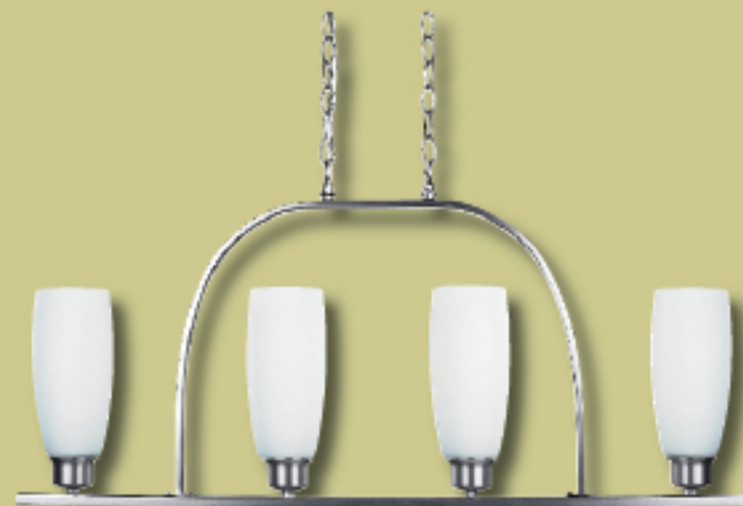

BRUSHED PEWTER
FLAT OPAL GLASS

ÉTAINE BROSSÉ
VITRE OPALE MATTE

IPL319A01BPT

height - hauteur | 69 3/4"
width - largeur | 6 1/2"

bulbs - ampoules | 1 x 60W B or A 15 max.

ICH319A05BPT

height - hauteur | 24 1/2"
width - largeur | 24"

bulbs - ampoules | 5 x 60W B or A 15 max.

ICH319A04BPT

height - hauteur | 16 1/2"
width - largeur | 34"

bulbs - ampoules | 4 x 60W B or A 15 max.

IVL319A01BPT

height - hauteur | 10"
width - largeur | 4 3/4"
depth - profondeur | 6 1/8"

bulbs - ampoules | 1 x 60W B or A 15 max.

Oliver

WWW.CANARM.COM